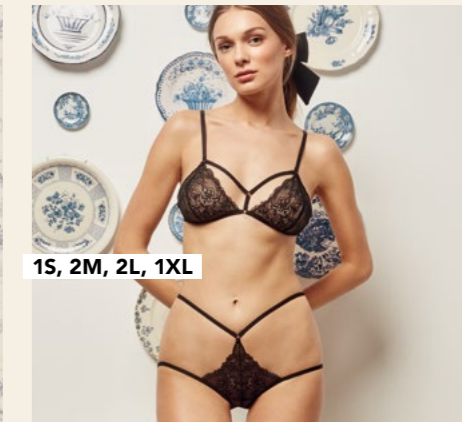

1S, 2M, 2L, 1XL

3/5016
PACK SUJETADOR + BRAGA / DISPLAY 6
UNIDADES
bra + brief pack / lot 6 pieces
reggiseno + mutandina / set 6 pezzi
бюстгальтер + слипы/ дисплей из 6
наборов
ES/FR S-XL
90% PA, 10% EA

GUÍA DE COMPOSICIONES / COMPOSITIONS GUIDE

	ESP	ENG	ITA	RUS
PES	POLIÉSTER	POLYESTER	POLIESTERE	ПОЛИЭСТЕР
EA	ELASTANO	ELASTANE	ELASTAM	ЭЛАСТАН
CO	ALGODÓN	COTTON	COTONE	ХЛОПОК
PA	POLIAMIDA	POLYAMIDE	POLIAMMIDE	ПОЛИАМИД
CV	VISCOSA	VISCOSE	VISCOSA	ВИСКОЗА
MD	MODAL	MODAL	MODAL	МОДАЛ
CLY	LYOCELL	LYOCELL	LYOCELL	ЛИОЦЕЛЛА
LUREX	LÚREX	LUREX	LUREX	ЛЮРЕКС