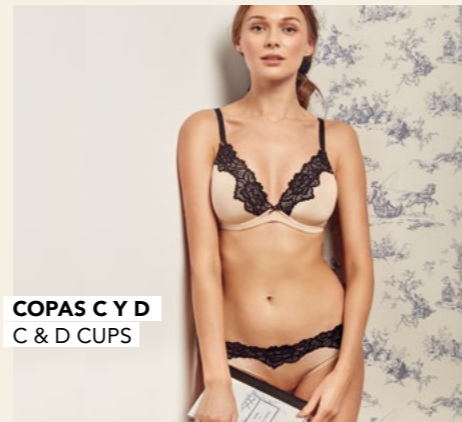

COPAS C Y D
C & D CUPS

3/0249
SUJETADOR SIN ARO, BRAGUITA
non wired bra, brief
reggiseno senza ferreto, mutandina
бюстгальтер без косточек, слипы
ES/FR 85-105 B
85% PA, 15% EA

GUÍA DE TALLAS / SIZE CHART

ES/FR	80	85	90	95	100	105	110
EUR	65	70	75	80	85	90	95
UK/USA/MEX	30	32	34	36	38	40	42
IT	1	2	3	4	5	6	7